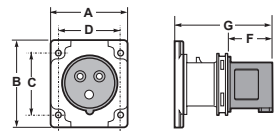

SpeedPRO IP44 75x85
clavija de cuadro / straight panel plug