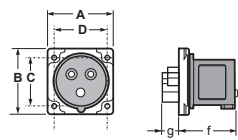

1.1 CONEXIÓN POR TORNILLOS SpeedPro  
SCREW CONNECTION SpeedPro

CLAVIJAS DE CUADRO SALIDA RECTA / STRAIGHT PANEL PLUGS

SpeedPRO IP44 75x75 16A / 75x85 32A  
clavija de cuadro / straight panel plug

Poles	16A			32A		
	3	4	5	3	4	5
A	75	75	75	75	75	75
B	75	75	75	85	85	85
C	60	60	60	60	60	60
D	60	60	60	60	60	60
f	48	48	48	57	57	57
g	15	15	15	18	18	18
Connection type	Conexión por tornillo / Screw terminals					
Wire flexible (mm <sup>2</sup> )	1 - 2,5					
Weight (g)	89	109	124	131	151	174

Poles	16A		
	3	4	5
A	55	55	55
B	55	55	55
C	44	44	44
D	44	44	44
f	48	48	48
g	15	15	15
Connection type	Conexión por tornillo / Screw terminals		
Wire flexible (mm <sup>2</sup> )	1 - 2,5		
Weight (g)	89	109	124