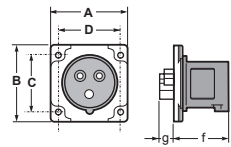

1.1 CONEXIÓN POR TORNILLOS SpeedPro  
SCREW CONNECTION SpeedPro

CLAVIJAS DE CUADRO SALIDA RECTA / STRAIGHT PANEL PLUGS

SpeedPRO IP44 75x75 16A / 75x85 32A  
clavija de cuadro / straight panel plug

Poles	16A			32A		
	3	4	5	3	4	5
A	75	75	75	75	75	75
B	75	75	75	85	85	85
C	60	60	60	60	60	60
D	60	60	60	60	60	60
f	48	48	48	57	57	57
g	15	15	15	18	18	18
Connection type	Conexión por tornillo / Screw terminals					
Wire flexible (mm <sup>2</sup> )	1 - 2,5					
Weight (g)	89	109	124	131	151	174

Poles	16A		
	3	4	5
A	55	55	55
B	55	55	55
C	44	44	44
D	44	44	44
f	48	48	48
g	15	15	15
Connection type	Conexión por tornillo / Screw terminals		
Wire flexible (mm <sup>2</sup> )	1 - 2,5		
Weight (g)	89	109	124