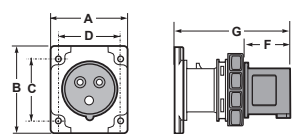

SpeedPRO IP67 75x85
clavija de cuadro / straight panel plug

Poles	16A		
	3	4	5
A	75	75	75
B	85	85	85
C	60	60	60
D	60	60	60
F	39	39	39
G	99	99	99
Connection type	Conexión por tornillo / Screw terminals		
Wire flexible (mm²)	1 - 2,5		
Weight (g)	89	109	124

- Terminales con tornillo
- Material: PA6/ABS
- Contactos: Latón
- IP67 Hermético
- With screw terminals
- Housing material: PA6/ABS
- Contacts: Brass
- IP67 Watertight

Amp	Poles	Pack unit	110V	230V	400V	500V
			50/60Hz	50/60Hz	50/60Hz	50/60Hz
			Poles: 3P 4P 5P Hour P: 4h 4h 4h	Poles: 3P 4P 5P Hour P: 6h 9h 9h	Poles: 3P 4P 5P Hour P: 9h 6h 6h	Poles: 3P 4P 5P Hour P: 7h 7h 7h

Amp	Poles	Pack unit	110V 50/60Hz			
			13531	13631	13374	13837
			13532	13632	13370	13831
16	3	10	13531	13631	13374	13837
	4	10	13532	13632	13370	13831
	5	8	13537	13636	13371	13832
32	3	5	13533	13633	13375	13838
	4	5	13534	13636	13372	13833
	5	5	13538	13637	13373	13834