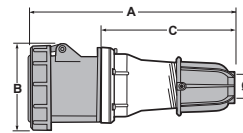

SpeedPRO IP67
base aérea / mobile socket