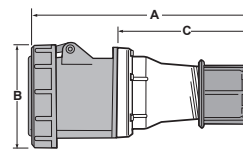

SpeedPRO IP67
base aérea / mobile socket