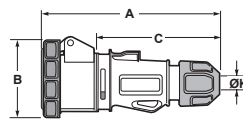

SpeedPRO IP67
base aérea / mobile socket