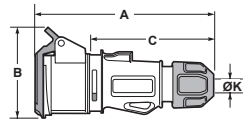

1.1 CONEXIÓN POR TORNILLOS SpeedPro
SCREW CONNECTION SpeedPro

BASES AEREAS / MOBILE SOCKETS

SpeedPRO IP44
base aérea / mobile socket

Poles	16A			32A		
	3	4	5	3	4	5
A	157	157	150	178	178	178
B	85	91	97	105	105	102
C	110	110	110	125	125	125
Ø K	6-15	6-15	8-16	11,5-21	11,5-21	11,5-21
Connection type	Conexión por tornillo / Screw terminals					
Wire flexible (mm ²)	1 - 2,5			2,5 - 6		
Weight (g)	215	230	252	275	285	318