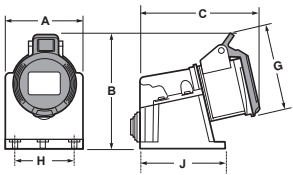

1.1 CONEXIÓN POR TORNILLOS SpeedPro
SCREW CONNECTION SpeedPro

BASES DE PARED IP44 / IP44 WALL MOUNTED SOCKETS

SpeedPRO IP44

base de pared ECO / wall mounted socket ECO