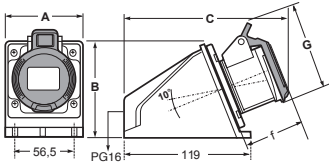

Montaje bases de 32A / 32A socket mounting

3P = 2P + T
4P = 3P + T
5P = 3P + T + N

110V	230V	400V	500V
50/60Hz	50/60Hz	50/60Hz	50/60Hz

Amp	Poles	Pack unit	110V	230V	400V	500V
			Poles: 3P 4P 5P Hour P: 4h 4h 4h	Poles: 3P 4P 5P Hour P: 6h 9h 9h	Poles: 3P 4P 5P Hour P: 9h 6h 6h	Poles: 3P 4P 5P Hour P: 7h 7h 7h

Amp	Poles	Pack unit	110V	230V	400V	500V		
16	3	10	23196	23297	23398	23481		
	4	10	23197	23298	23399	23482		
	5	6	23198	23299	23395	23483		
32	3	6	23199	23306	23407	23484		
	4	6	23206	23307	23396	23485		
	5	6	23207	23308	23397	23486