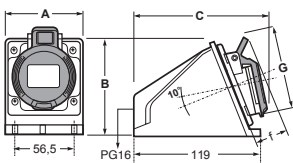

SpeedPRO IP44

base de pared / wall mounted socket

Montaje bases de 16A / 16A socket mounting

Poles	16A			32A		
	3	4	5	3	4	5
A	81	81	81	81	81	81
B	97	97	97	97	97	97
C	158	198	199	176	176	178
G	85	94	102	102	102	110
f	48	48	48	57	57	57
Connection type	Conexión por tornillo / Screw terminals					
Wire flexible (mm²)	1 - 2,5			2,5 - 6		
Weight (g)	285	297	315	322	330	362

IP44 a prueba de salpicaduras

- With screw terminals
- Housing material: PA6/ABS
- Contacts: Nickel-plated
- Rear entry

IP44 Splashproof