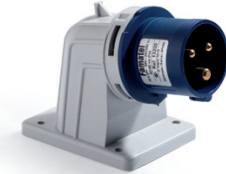

1.1 CONEXIÓN POR TORNILLOS SpeedPro
SCREW CONNECTION SpeedPro

CLAVIJAS DE PARED ACODADAS 90° / WALL MOUNTED PLUGS 90°

SpeedPRO IP44

clavija de pared acodada 90° / wall mounted plug 90°

Poles	16A			32A		
	3	4	5	3	4	5
A	66	66	66	90	90	90
B	86	86	86	100	100	100
C	52	52	52	77	77	77
D	61	61	61	85	85	85
E	95	95	95	96	96	96
F	120	120	120	160	160	160
G	56	60	73	73	73	79
Connection type	Conexión por tornillo / Screw terminals					
Wire flexible (mm²)	1 - 2,5			2,5 - 6		
Weight (g)	127	147	167	230	250	273

- Terminales con tornillo
- Material: PA6/ABS
- Contactos: Latón
- IP44 a prueba de salpicaduras
- With screw terminals
- Housing material: PA6/ABS
- Contacts: Brass
- IP44 Splashproof

3P = 2P + T
4P = 3P + T
5P = 3P + T + N

Ref. / Item 13250

SpeedPRO IP67

clavija de pared acodada 90° / wall mounted plug 90°

Poles	16A			32A		
	3	4	5	3	4	5
A	66	66	66	90	90	90
B	86	86	86	100	100	100
C	52	52	52	77	77	77
D	61	61	61	85	85	85
E	95	95	95	96	96	96
F	120	120	120	160	160	160
G	70	77	93	93	93	99
Connection type	Conexión por tornillo / Screw terminals					
Wire flexible (mm²)	1 - 2,5			2,5 - 6		
Weight (g)	167	187	207	265	285	307