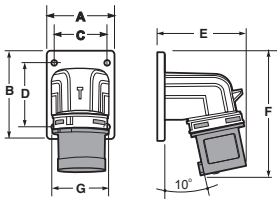

1.1 CONEXIÓN POR TORNILLOS SpeedPro
SCREW CONNECTION SpeedPro

CLAVIJAS DE PARED ACODADAS 90° / WALL MOUNTED PLUGS 90°

SpeedPRO IP44

clavija de pared acodada 90° / wall mounted plug 90°

Poles	16A			32A		
	3	4	5	3	4	5
A	66	66	66	90	90	90
B	86	86	86	100	100	100
C	52	52	52	77	77	77
D	61	61	61	85	85	85
E	95	95	95	96	96	96
F	120	120	120	160	160	160
G	56	60	73	73	73	79
Connection type	Conexión por tornillo / Screw terminals					
Wire flexible (mm²)	1 - 2,5			2,5 - 6		
Weight (g)	127	147	167	230	250	273

- Terminales con tornillo
- Material: PA6/ABS
- Contactos: Latón
- IP44 a prueba de salpicaduras
- With screw terminals
- Housing material: PA6/ABS
- Contacts: Brass
- IP44 Splashproof

3P = 2P + T
4P = 3P + T
5P = 3P + T + N

Ref. / Item 13250

SpeedPRO IP67

clavija de pared acodada 90° / wall mounted plug 90°

Poles	16A			32A		
	3	4	5	3	4	5
A	66	66	66	90	90	90
B	86	86	86	100	100	100
C	52	52	52	77	77	77
D	61	61	61	85	85	85
E	95	95	95	96	96	96
F	120	120	120	160	160	160
G	70	77	93	93	93	99
Connection type	Conexión por tornillo / Screw terminals					
Wire flexible (mm²)	1 - 2,5			2,5 - 6		
Weight (g)	167	187	207	265	285	307