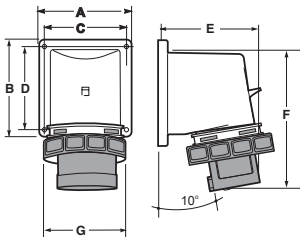

Amp	Poles	Pack unit	110V			
			13150	13250	13354	13454
			16	3	4	4
32	Poles	Pack unit	230V			
			13151	13251	13350	13450
			3	2	4	4
32	Poles	Pack unit	400V			
			13152	13253	13355	13455
			3	2	4	4
32	Poles	Pack unit	500V			
			13153	13254	13352	13452
			3	2	4	4
32	Poles	Pack unit	500V			
			13155	13255	13353	13453
			3	2	4	4

Ref. / Item 13250

SpeedPRO IP67

clavija de pared acodada 90° / wall mounted plug 90°

Poles	16A			32A		
	3	4	5	3	4	5
A	66	66	66	90	90	90
B	86	86	86	100	100	100
C	52	52	52	77	77	77
D	61	61	61	85	85	85
E	95	95	95	96	96	96
F	120	120	120	160	160	160
G	70	77	93	93	93	99
Connection type	Conexión por tornillo / Screw terminals					
Wire flexible (mm²)	1 - 2,5			2,5 - 6		
Weight (g)	167	187	207	265	285	307